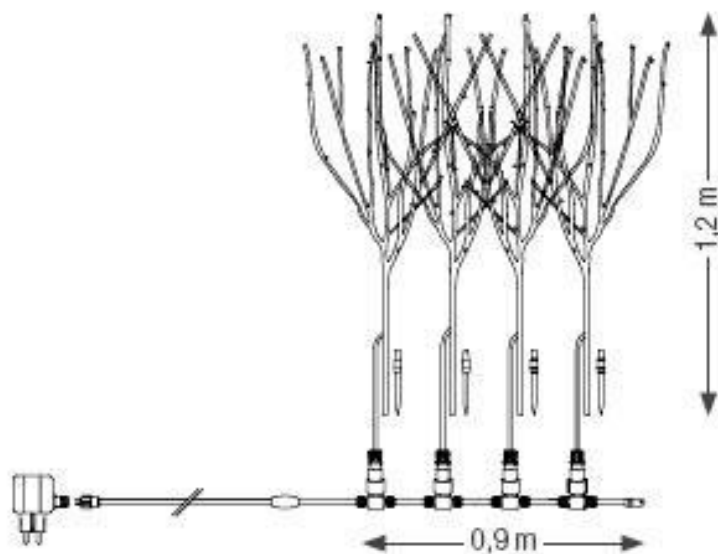

4 Branches lumineuses LED (CHX058969)

Branches lumineuses LED (CHX059536)

Caractéristiques :

- Branches lumineuses LED (CHX059536)
- Branches à diodes électroluminescentes (LED) \varnothing 3 mm, composée de 280 LED non remplaçables
- Hauteur : 1,20 m
- Câble : Noir
- Puissance : 15 W / 230 V
- Livrées avec cordon d'alimentation et prise
- Transformateur 230V/24V, sur prise
- Existe en quatre modèles :
- LED blanc chaud, câble noir et branche marron
- LED bleues, câble noir et branche marron
- LED ambrées, câble noir et branche marron
- LED blanches, câble blanc et branche blanche

Avantages Produits :

- Branches en relief pour un effet festif
- Décor semi-rigide
- Produit basse tension pour une meilleure sécurité.
- Très faible consommation (15W/230V) environ 5 fois moins qu'une ampoule traditionnelle
- La composition des branches en LED permet une très longue longévité du produit, et une consommation en électricité inférieure à 5 fois à une ampoule incandescente
- Munies de piquets
- Possibilité de décoration de vitrines, de balcons.