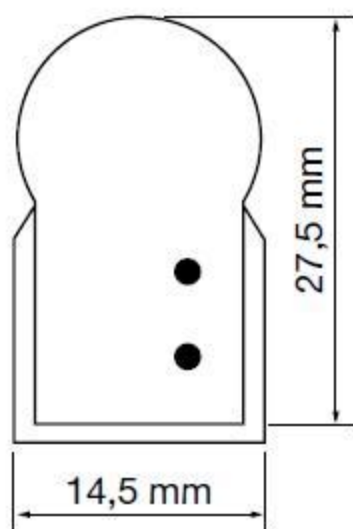

Cordon LED Néon Flex Sectionnable

Cordon LED Néon Flex Sectionnable 230V (CHX059073RG)**Caractéristiques :**

- Cordon LED Néon Flex Sectionnable 230V
- Source : 1440 LED 5 mm ovales (en 20 m), 3600 LED 5 mm ovales (en 50 m)
- Finition : PVC souple teinté dans la masse
- Tension de fonctionnement : 230 V DC
- Puissance consommée (rouge, orange, jaune) : 6W/m – (bleu, vert, blanc) : 7 W/m
- Fixation : rail de fixation vendu séparément
- Coupe (rouge, orange, jaune) : tous les 152 cm – (bleu, vert, blanc) : tous les 91 cm
- Classe : II
- IP : 44
- IK : 10
- Flux lumineux (lm pour 1 m) :
- Bleu : 13 - Vert : 29 – Blanc : 28 – Rouge : 14 – Orange 22 – Jaune : 28

Avantages Produits :

- Très faible consommation seulement 6 à 7W/m
- Facile à installer
- Le LED NEON FLEX est pliable et sectionnable, son tube est teinté dans la masse et résiste aux UV, ce qui lui permet d'être visible de jour comme de nuit et de préserver les couleurs à long terme.
- Un NEON flexible avec de multiples applications possibles : surlignage, balisage, signalisation
- Utilisation possible pour corniches, bars, discothèques, enseignes, façades, ponts