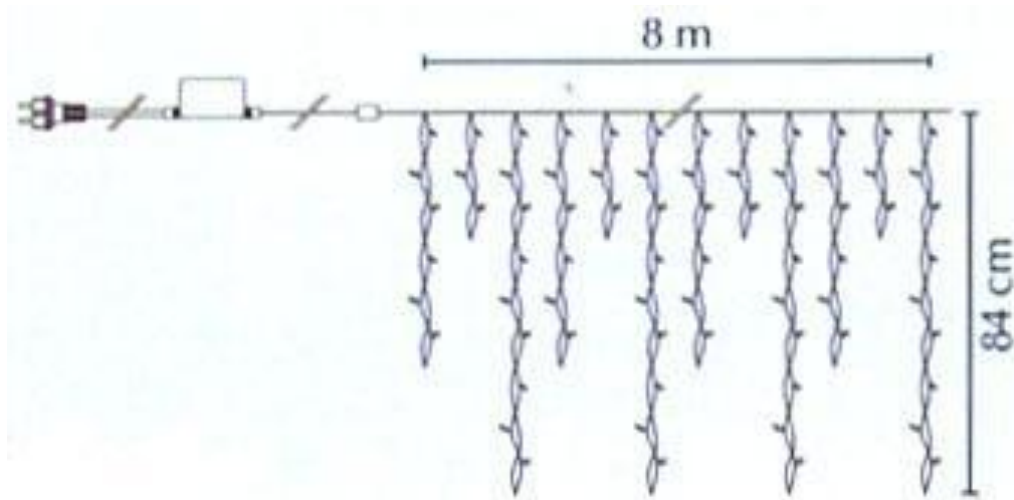

Frise Glaceleb (CHX058722)

Frise Glaceleb (CHX058722)**Caractéristiques :**

- Frise glaceleb à lucioles non remplaçables
- 92 descentes
- 690 lucioles claires
- Hauteur : 0,85 m
- Largeur : 8,00 m
- Consommation (75W/230V)

Avantages Produits :

- Discrétion du câble pour un rendu quasi invisible.
- Câble blanc pour en effet enneiger
- Produit basse tension pour une meilleure sécurité.
- Très faible consommation 75W/230V
- Décor facile à installer
- Décoration festif de façades et de corniches.