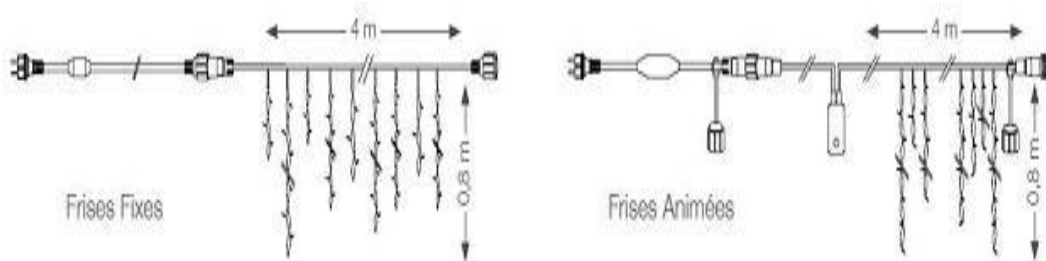

Frises Maxi Brillance LED (CHX059239)

Frises Maxi Brillance LED (CHX059239)**Caractéristiques :**

- 200 LED blanches ou blanc chaud ou bleu (dispo. qu'en fixe)
- Frises à diodes électroluminescentes (LED) \varnothing 3 mm, non remplaçables
- Livrées avec cordon d'alimentation, prise et redresseur 1,6 A (+ animateur 8 fonctions à mémoire dont une fixe si animée)
- Longueur du câble collecteur : 4 m
- Câble d'alimentation HO5RNF 2 x 1 mm²
- Câble caoutchouc blanc HO3RNF,
- 36 descentes
- Hauteur : 0,80 m

Avantages Produits :

- Prolongeables : 1 + 18
- Discrétion du câble pour un rendu quasi invisible.
- Produit basse tension pour une meilleure sécurité.
- Très faible consommation : 230V / 19W (fixe) ou 20W (animée)
- Décor facile à installer
- Décoration festif de façades et de corniches.