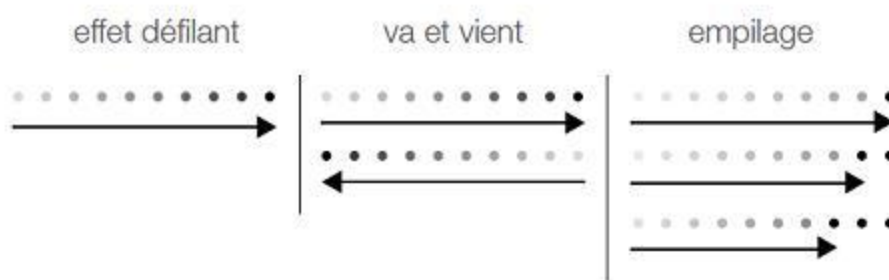

### Exemples d'animations :

**Guirlande Digitaled (CHX059799)****Caractéristiques :**

- Guirlande Digitaled (CHX059799) Blanche
- Câble : Translucide
- Guirlande de 20 m avec 231 LED
- Longueur : 12 m
- Animation : effet défilant, va et vient, empilage/ désempilage...

**Avantages Produits :**

- Animateur 11 fonctions.
- 6 Mini Droplight Animée pour un rendu visuel plus festif.
- Discrétion du câble pour un rendu quasi invisible.
- Produit animée donc consommation moins élevée.  
Possibilité de décoration de façades, d'arbres, en surlignage