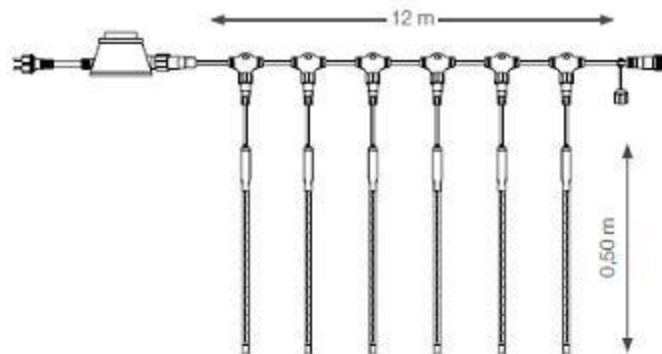

## Guirlande mini droplight (CHX059805)

**Guirlande mini droplight (CHX059805)****Caractéristiques :**

- Guirlande Mini Droplight
- Câble noir
- Guirlande de 12 m avec 6 descentes Mini Droplight de 50 cm
- Hauteur : 0,50 m
- Guirlandes à LED  $\varnothing$  3 mm, non remplaçables.
- Longueur : 12 m
- Animation : effet cascade

**Avantages Produits :**

- Animateur 8 fonction à mémoire dont 1 fixe.
- Possibilité de Prolongement.
- 6 Mini Droplight Animée pour un rendu visuel plus festif.
- Produit animée donc consommation moins élevée.
- Très faible consommation (7,5W/24V)
- Possibilité de décoration d'arbres, de vitrines, en traversée.